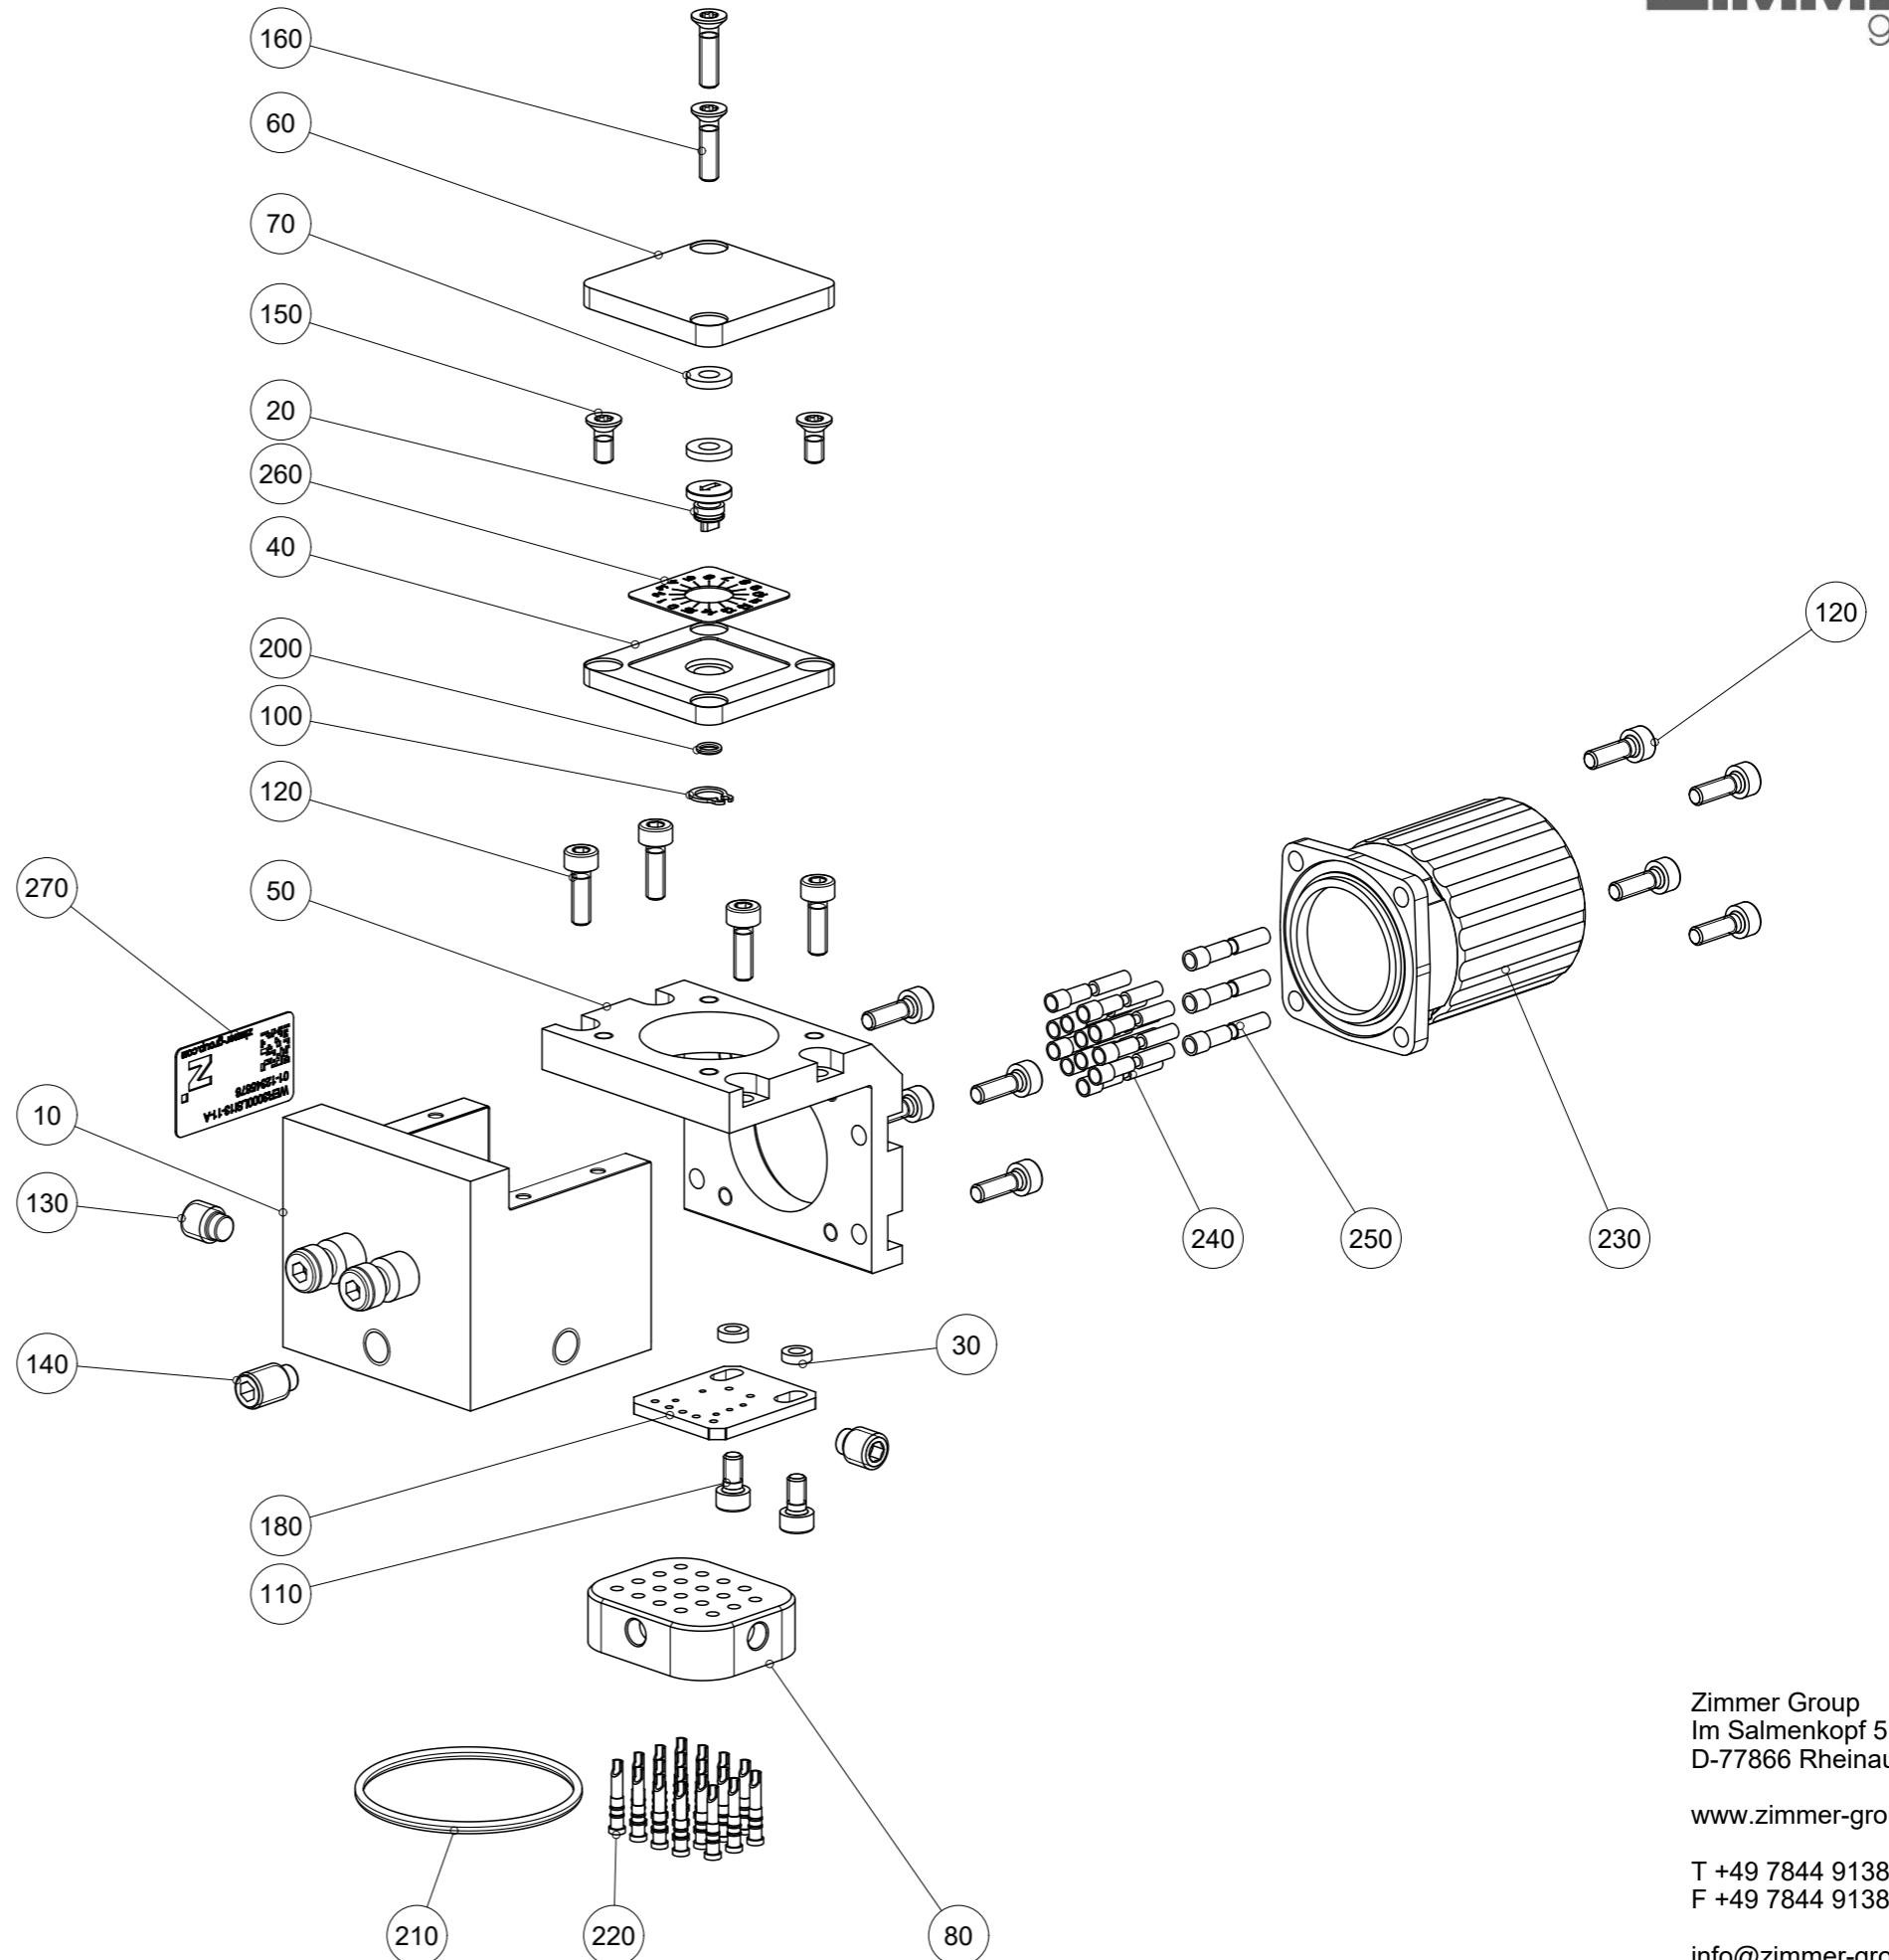

Artikel mit gleicher Buchstabenkennzeichnung müssen aus Toleranzgründen zusammen bestellt werden.

Due to tolerance reasons, articles with the same letter marking must be ordered together.

Ersatzteilstückliste
Parts list

WER3000LSI13-26-A

Pos. Item	Menge Quantity	Artikel-Nr. Article-No.	
10	1	ZWER127088	
20	1	055676	
30	2	064231	
40	1	075447	
50	1	096357	
60	1	096360	
70	2	096484	
80	1	127087	
90	1	SPL000437	
100	1	C047104000	
110	2	C0912025056	
120	12	C0912025084D	
130	2	C091505069	
140	1	C091505089	
150	2	C14581025066	
160	2	C14581025106	
170	1	CEBT00091	
180	1	CELE01849	
190	1	CLTG00459	
200	1	COR00250072	
210	1	COR0280150	
220	19	CSFT00001	
230	1	CSTE00393	
240	12	CSTE00402	
250	3	CSTE00404	
260	1	CTYP00103	
270	1	CTYP00117	
280	1	DDOC00214	

Erstellungsdatum 15.03.21 Aenderungsdatum 02.05.24
Creation date Modification date

Zimmer Group
Im Salmenkopf 5
D-77866 Rheinau

www.zimmer-group.de

T +49 7844 9138-0
F +49 7844 9138-80

info@zimmer-group.de