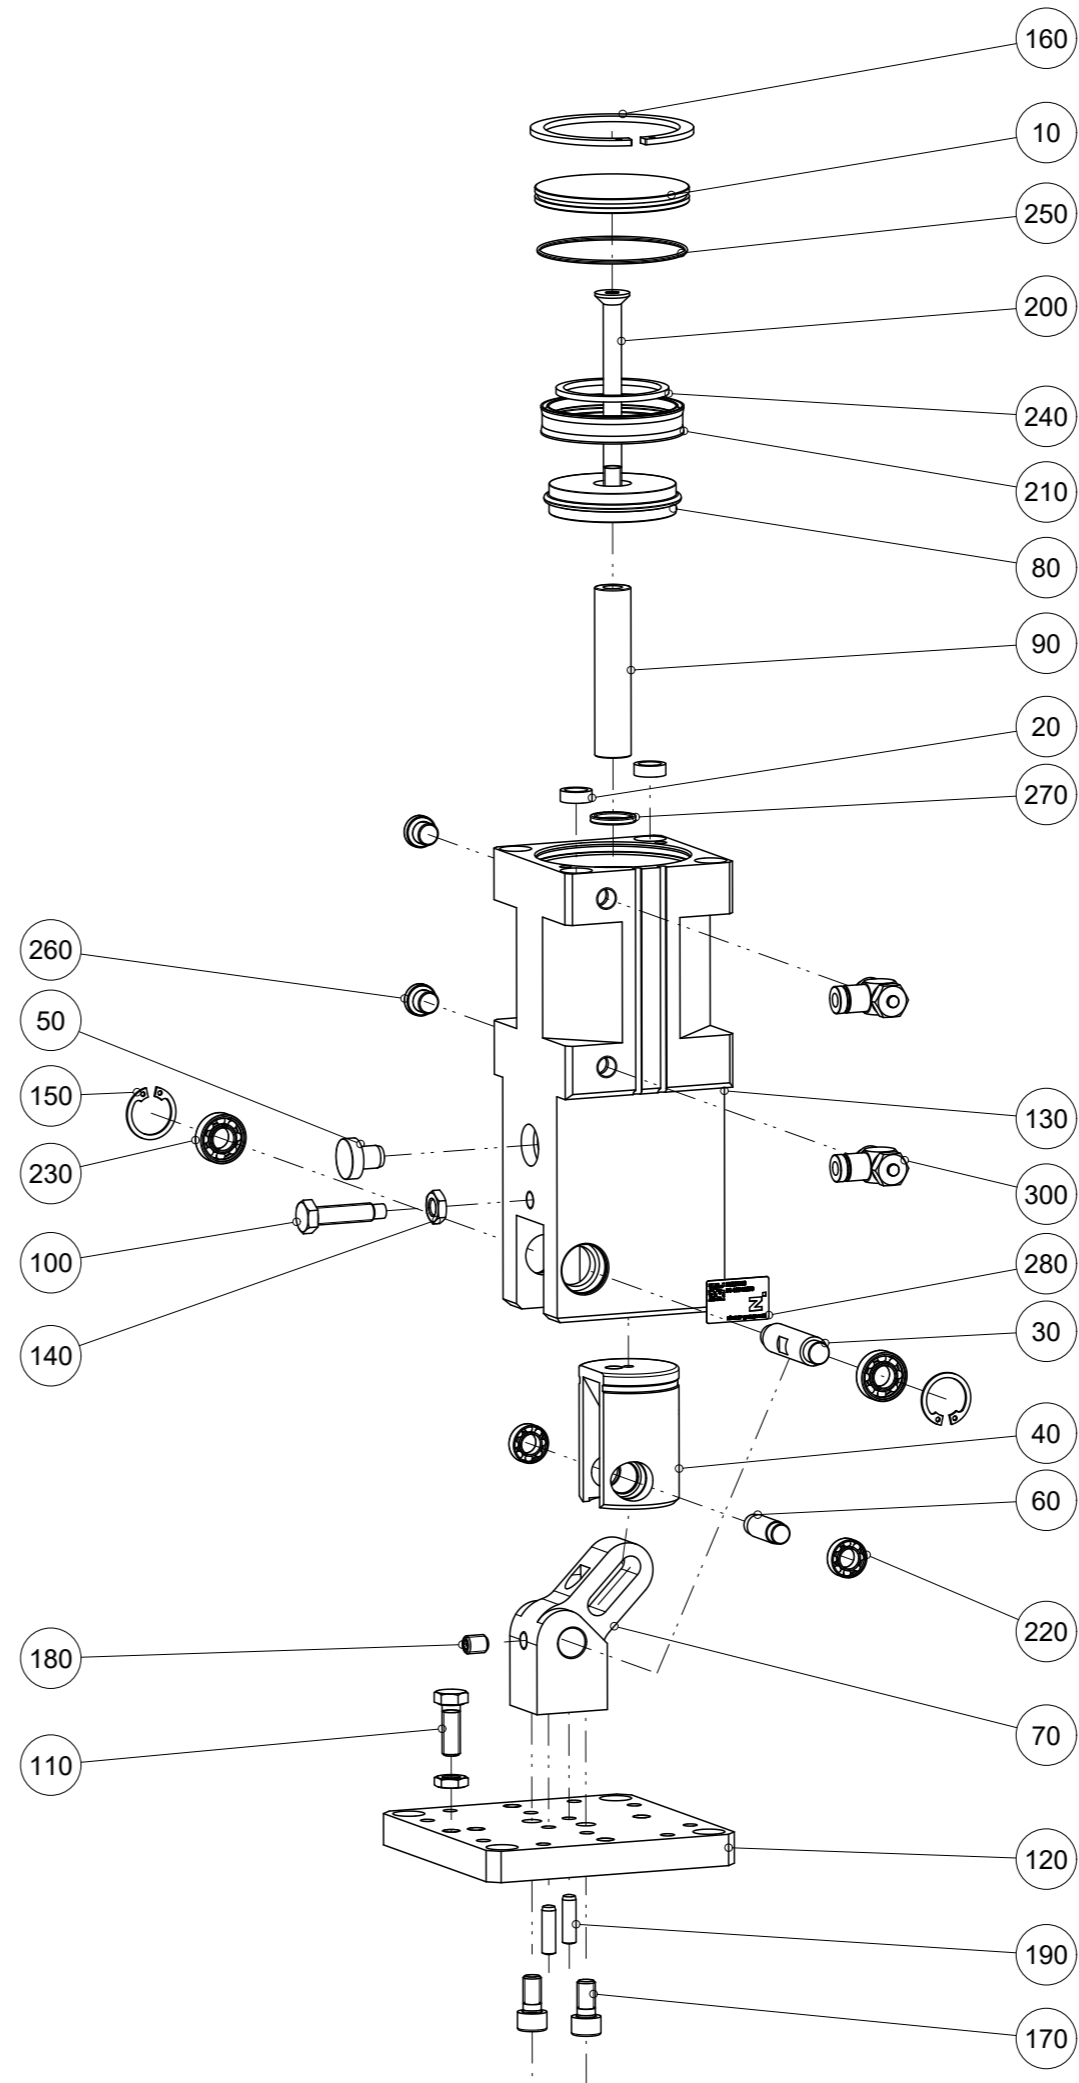

Artikel mit gleicher Buchstabenkennzeichnung müssen aus Toleranzgründen zusammen bestellt werden.

Due to tolerance reasons, articles with the same letter marking must be ordered together.

Ersatzteilstückliste
Parts list

SWM1063

Pos. Item	Menge Quantity	Artikel-Nr. Article-No.	i
10	1	DEC63040	
20	2	DST42000	
30	1	DST46720	
40	1	DST63310	
50	1	DST63330	
60	1	DST63340	
70	1	GEL63020	
80	1	KOL63370	b
90	1	KST63020	
100	1	NAB63170	
110	1	NAB63180	
120	1	PLA43750	
130	1	ZYL63440	
140	2	C043908002	
150	2	C047222000	
160	1	C047268000	
170	2	C0912080169	
180	1	C0913080109	
190	2	C632506220	
200	1	C7991081009	
210	1	CDKZ563120	a
220	2	CLAG00255	
230	2	CLAG69001	
240	1	CMAG063	b
250	1	COR0640150	a
260	2	CPNEU00437	
270	1	CQU4115A	a
280	1	CTYP00116	
290	1	DDOC00964	
300	2	DRV1-8X6	

a 1 DSSWM1063

Erstellungsdatum 18.06.13 Aenderungsdatum 15.05.24
Creation date Modification date

Zimmer Group
Im Salmenkopf 5
D-77866 Rheinau

www.zimmer-group.de

T +49 7844 9138-0
F +49 7844 9138-80

info@zimmer-group.de