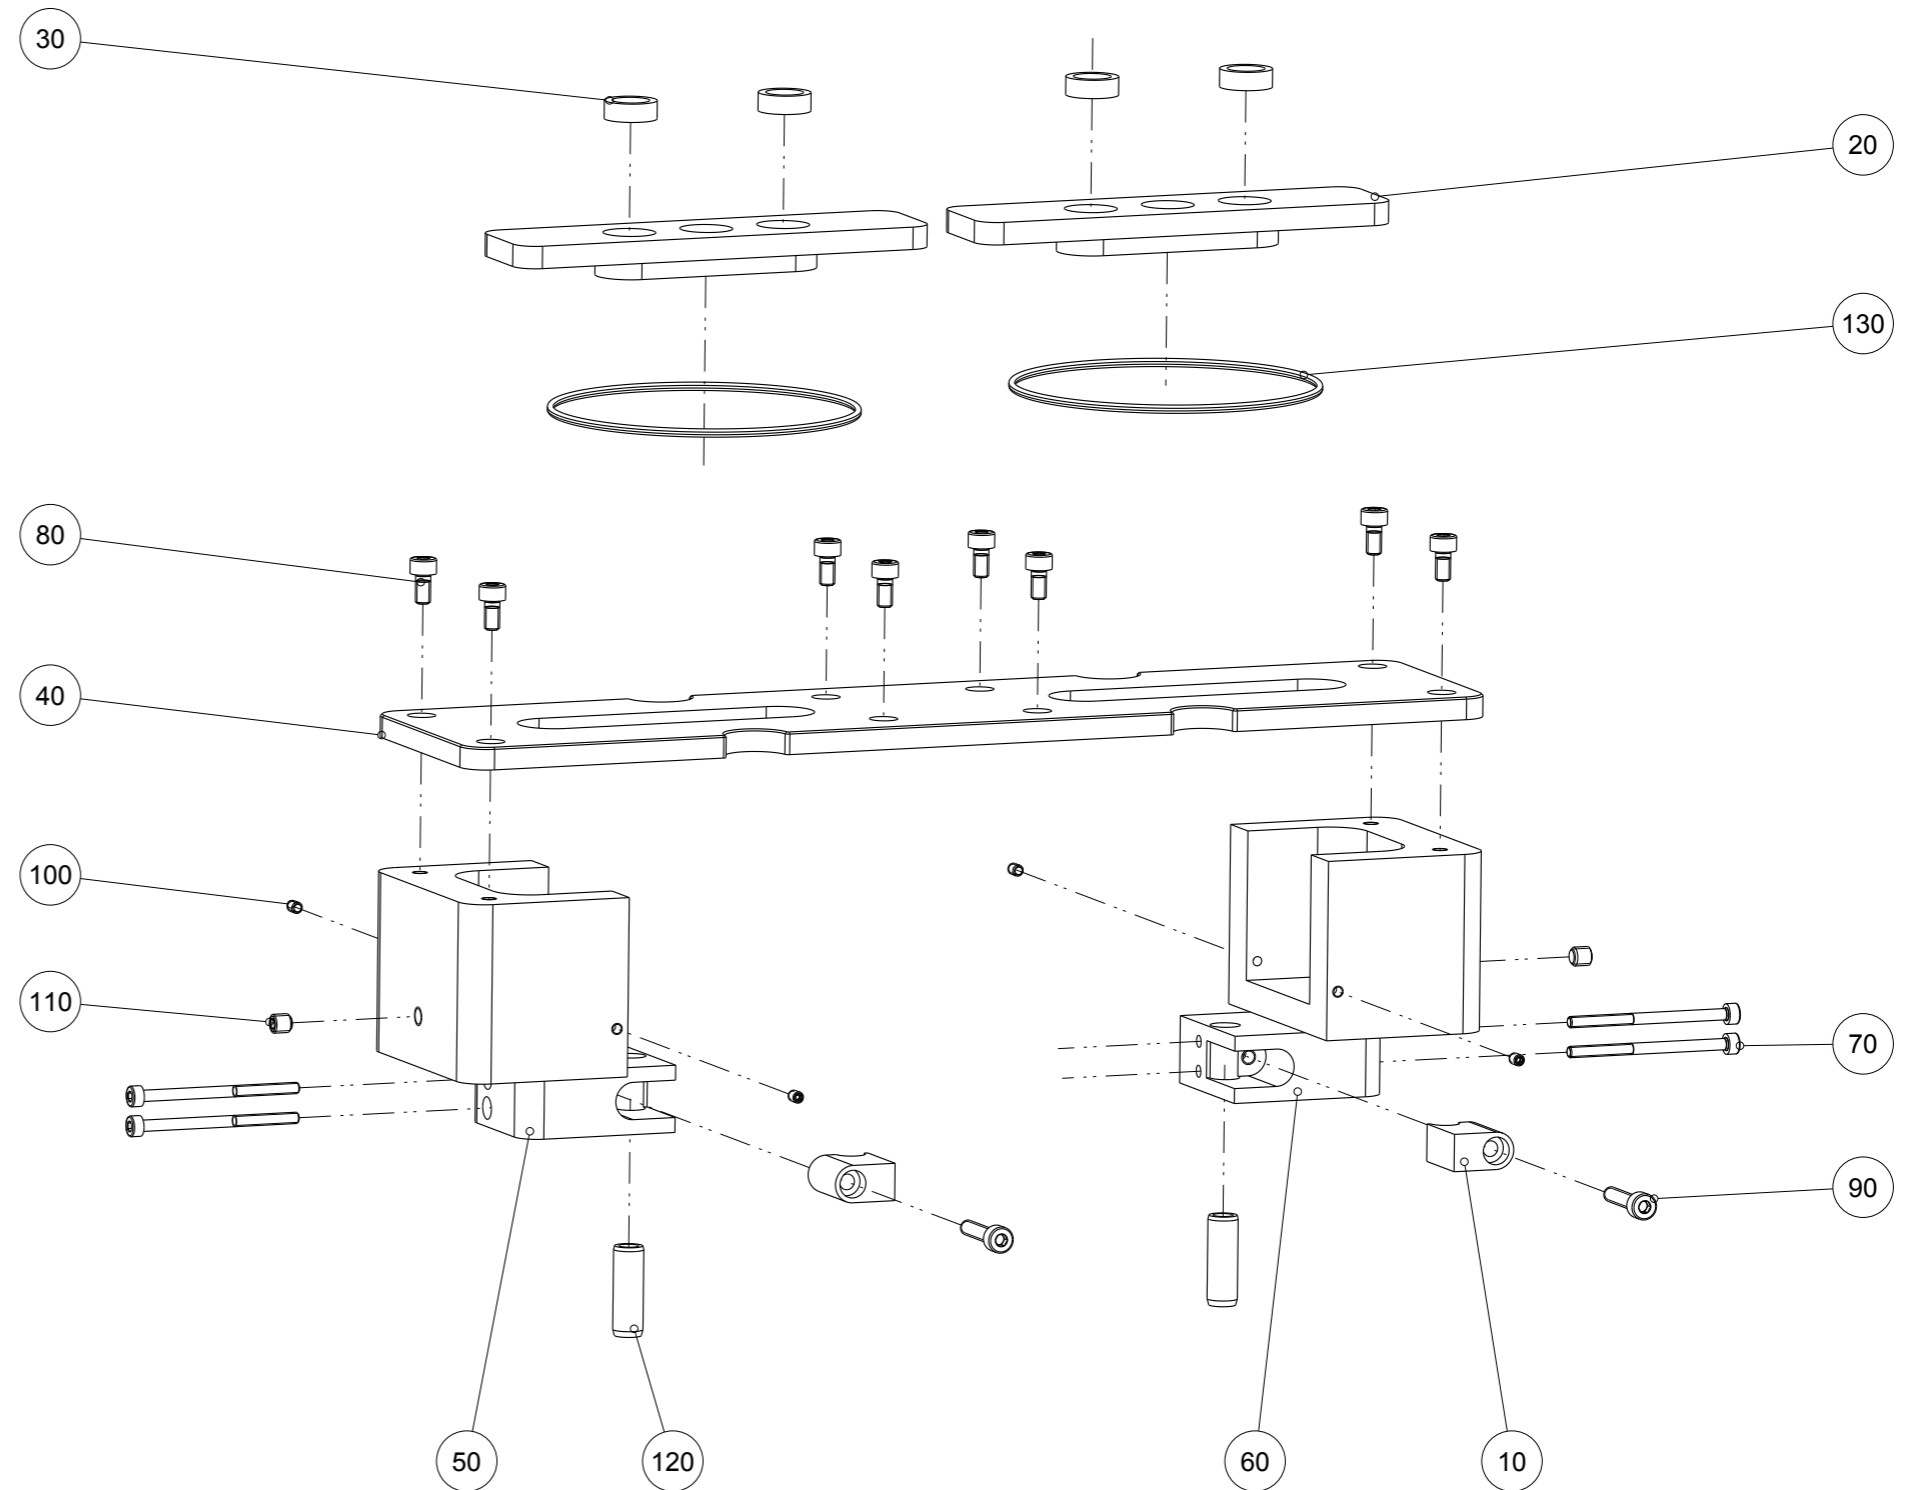

Artikel mit gleicher Buchstabenkennzeichnung müssen aus Toleranzgründen zusammen bestellt werden.

Due to tolerance reasons, articles with the same letter marking must be ordered together.

Ersatzteilstückliste Parts list		PR420-B	
Pos. Item	Menge Quantity	Artikel-Nr. Article-No.	
10	2	AUF41000	
20	2	BAC42080	
30	4	DST42000	
40	1	PLA42010	
50	1	PLA42020	
60	1	PLA42030	
70	4	C0912030459	
80	8	C0912040089	
90	2	C0912040209	
100	4	C0913030049	
110	2	C0913050059	
120	2	C797908240	
130	2	COR0800200	
140	1	CWPK0048	
150	1	DDOC00186	

28.01.2013

Zimmer Group
Im Salmenkopf 5
D-77866 Rheinau

www.zimmer-group.de

T +49 7844 9138-0
F +49 7844 9138-80

info@zimmer-group.de