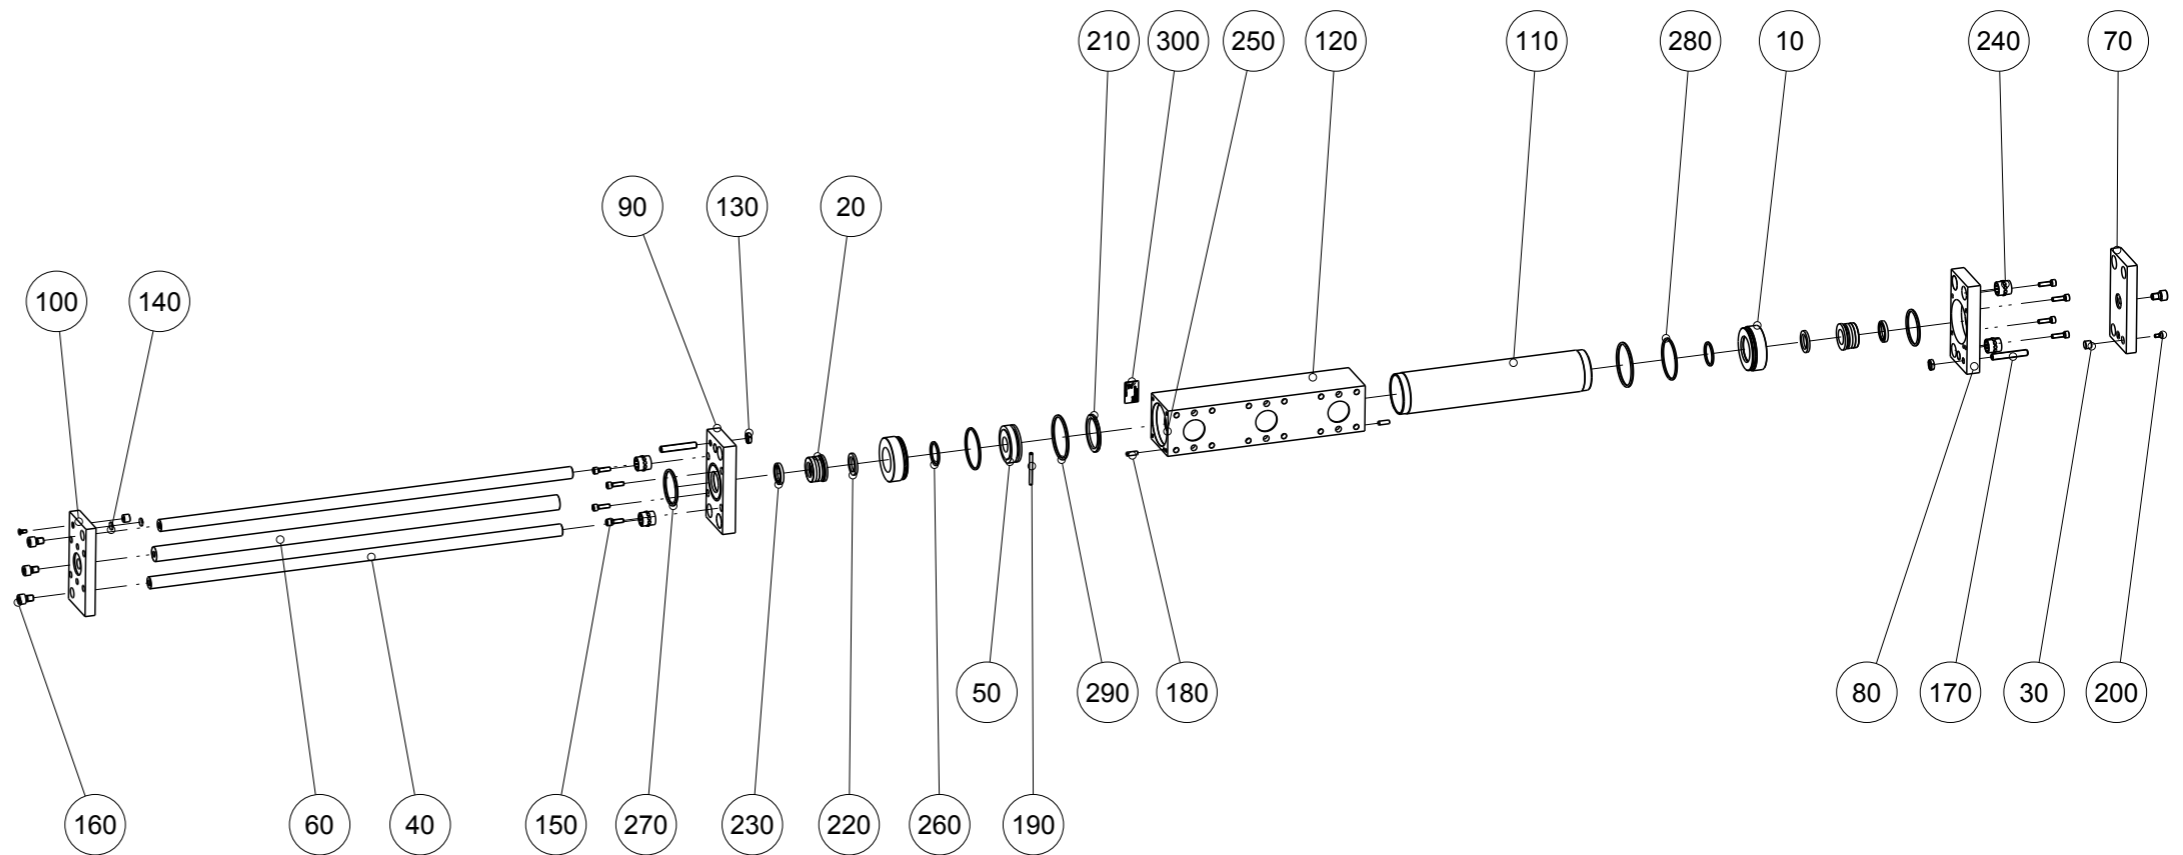

Artikel mit gleicher Buchstabenkennzeichnung müssen aus Toleranzgründen zusammen bestellt werden.

Due to tolerance reasons, articles with the same letter marking must be ordered together.

Ersatzteilstückliste Parts list		LI50-250S	
Pos. Item	Menge Quantity	Artikel-Nr. Article-No.	
10	2	DFG20050	
20	2	DFG20060	
30	2	DST05170	
40	2	FST16080	
50	1	KOL50040	
60	1	KST20170	
70	1	PLA05010	
80	1	PLA05030	
90	1	PLA05040	
100	1	PLA05220	
110	1	ROR50050	
120	1	ZYL50121	
130	2	C043908012	
140	2	C047010009	
150	8	C0912050189	
160	4	C0912080129	
170	2	C0913081509	
180	2	C632505160	
190	1	C734340450	
200	2	C7991040101D	
210	1	CDKPK00500	a
220	2	CDSPR00200	a
230	2	CINA20280	a
240	4	CLAG00099	
250	1	COR0200150	a
260	2	COR0280250	a
270	2	COR0440300	a
280	2	COR0520250	a
290	2	COR0550300	a
300	1	CTYP00116	
310	1	DDOC00260	
a	1	DSL150-250S	

08.05.2019

Zimmer Group
Im Salmenkopf 5
D-77866 Rheinau

www.zimmer-group.de
T +49 7844 9138-0
F +49 7844 9138-80
info@zimmer-group.de