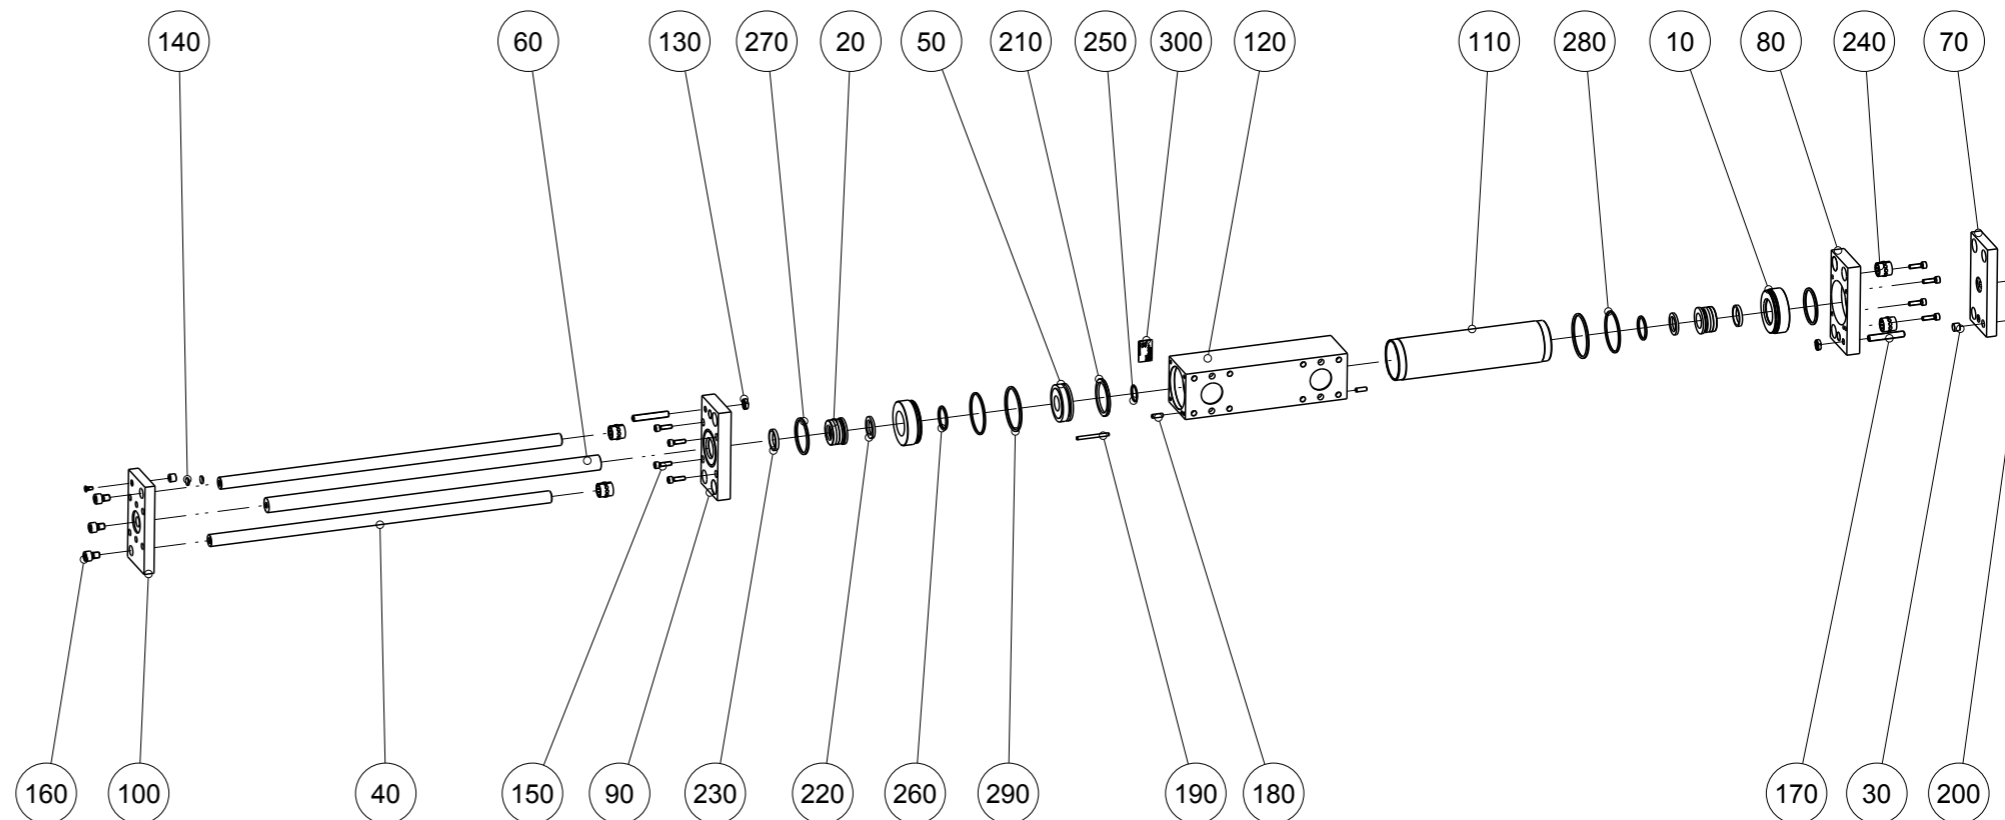

Artikel mit gleicher Buchstabenkennzeichnung müssen aus Toleranzgründen zusammen bestellt werden.

Due to tolerance reasons, articles with the same letter marking must be ordered together.

Ersatzteilstückliste
Parts list

LI50-200S

Pos. Item	Menge Quantity	Artikel-Nr. Article-No.	
10	2	DFG20050	
20	2	DFG20060	
30	2	DST05170	
40	2	FST16070	
50	1	KOL50040	
60	1	KST20160	
70	1	PLA05010	
80	1	PLA05030	
90	1	PLA05040	
100	1	PLA05220	
110	1	ROR50040	
120	1	ZYL50111	
130	2	C043908012	
140	2	C047010009	
150	8	C0912050189	
160	4	C0912080129	
170	2	C0913081509	
180	2	C632505160	
190	1	C734340450	
200	2	C7991040101D	
210	1	CDKPK00500	a
220	2	CDSPR00200	a
230	2	CINA20280	a
240	4	CLAG00099	
250	1	COR0200150	a
260	2	COR0280250	a
270	2	COR0440300	a
280	2	COR0520250	a
290	2	COR0550300	a
300	1	CTYP00116	
310	1	DDOC00260	
a	1	DSL150-200S	

08.05.2019

Zimmer Group
Im Salmenkopf 5
D-77866 Rheinau

www.zimmer-group.de

T +49 7844 9138-0
F +49 7844 9138-80

info@zimmer-group.de