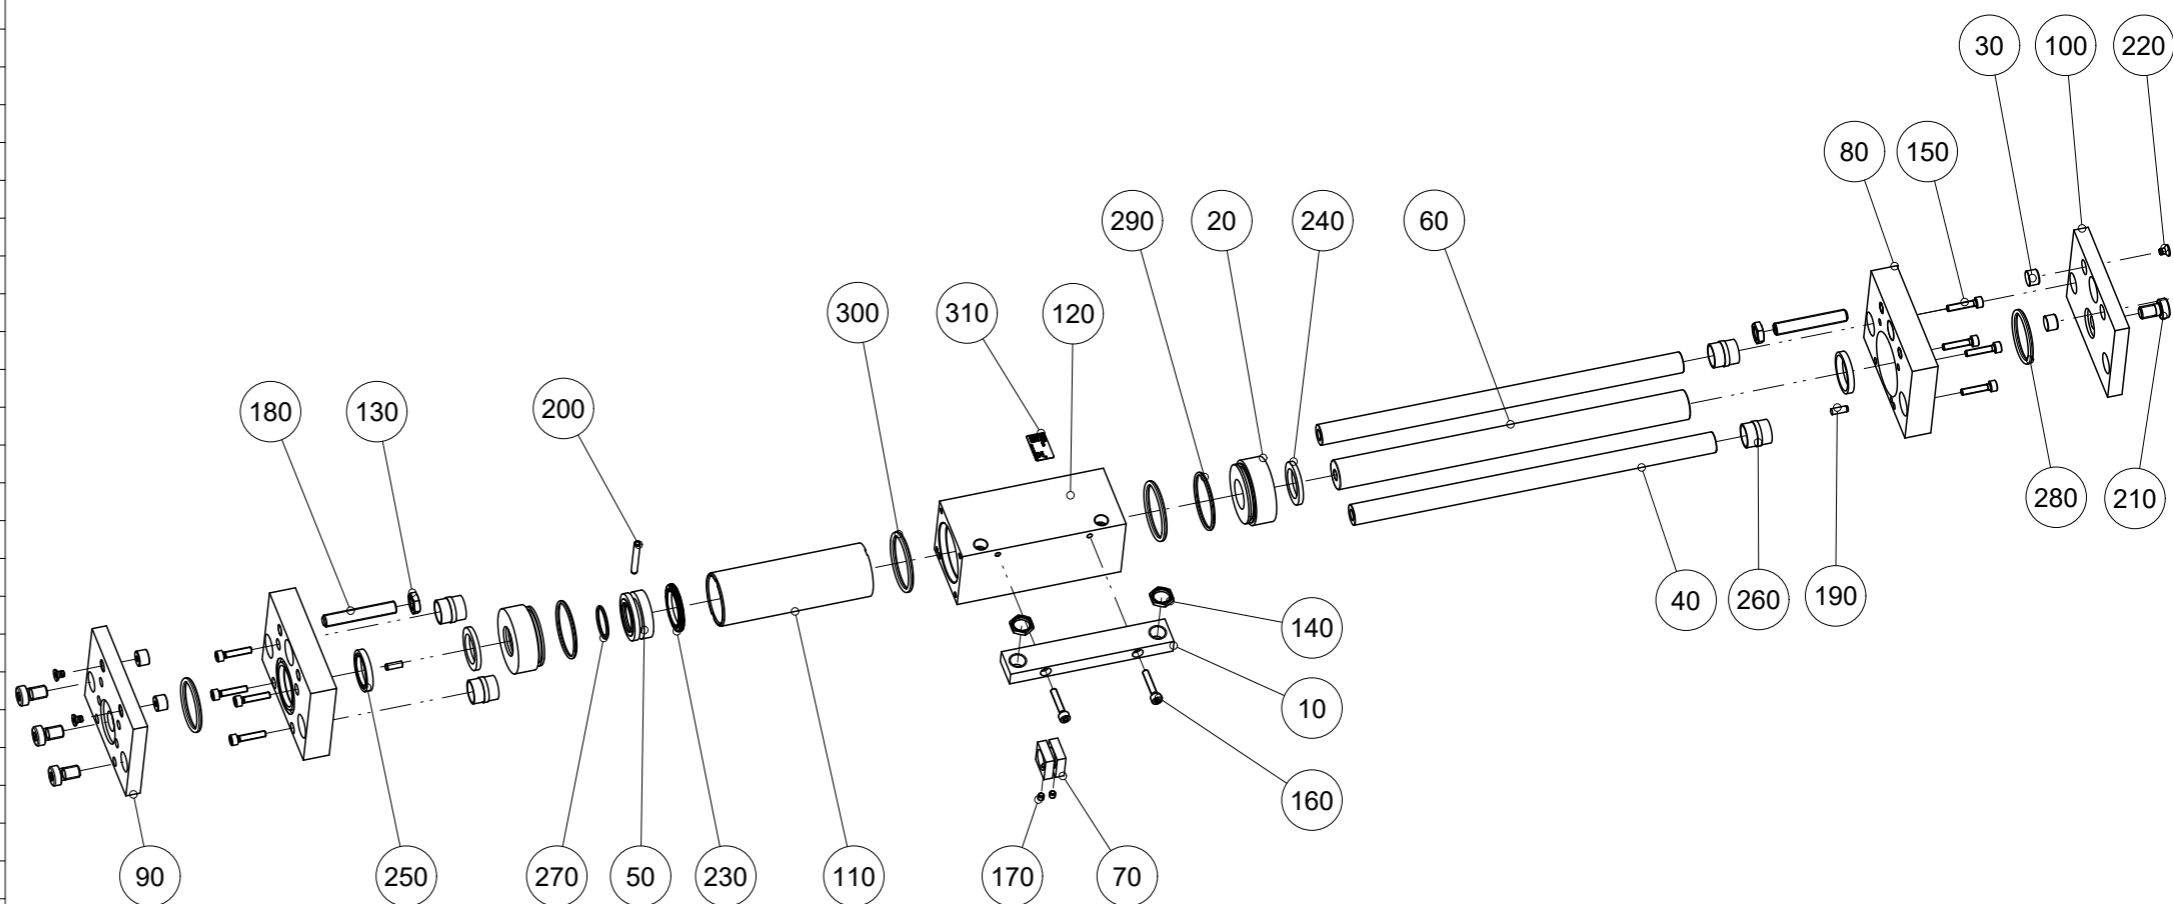

Artikel mit gleicher Buchstabenkennzeichnung müssen aus Toleranzgründen zusammen bestellt werden.

Due to tolerance reasons, articles with the same letter marking must be ordered together.

Ersatzteilstückliste
Parts list

LI40-90S

Pos. Item	Menge Quantity	Artikel-Nr. Article-No.	
10	1	AUF40910	
20	2	DFG20000	
30	4	DST04100	
40	2	FST14010	
50	1	KOL32020	
60	1	KST20030	
70	2	NOC14000	
80	2	PLA04030	
90	1	PLA04051	
100	1	PLA04093	
110	1	ROR32000	
120	1	ZYL32101	
130	2	C043908012	
140	2	C04391201L	
150	8	C0912040209	
160	2	C0912040229	
170	2	C0913040049	
180	2	C0913081509	
190	2	C632504120	
200	1	C734340300	
210	4	C7984080149	
220	4	C7991040069	
230	1	CDKPK00320	a
240	2	CDSPR00200	a
250	2	CINA20280	a
260	4	CLAG00100	
270	1	COR0200150	a
280	2	COR0320300	a
290	2	COR0360200	a
300	2	COR0360300	a
310	1	CTYP00117	
320	1	DDOC00260	

a	1	DSL140D-S	

Erstellungsdatum Creation date	27.01.12	Aenderungsdatum Modification date	23.11.23

Zimmer Group
Im Salmenkopf 5
D-77866 Rheinau

www.zimmer-group.de

T +49 7844 9138-0
F +49 7844 9138-80

info@zimmer-group.de