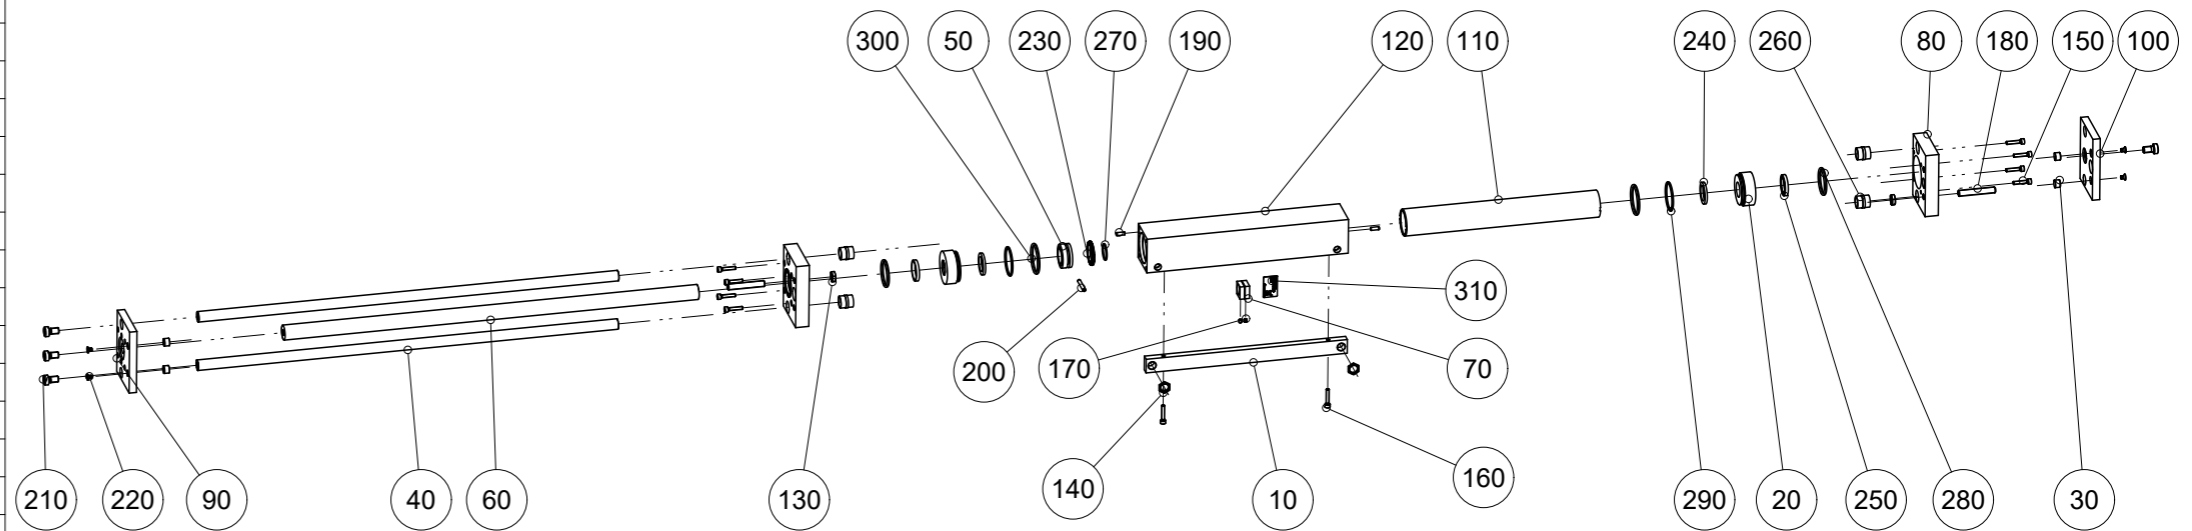

Artikel mit gleicher Buchstabenkennzeichnung müssen aus Toleranzgründen zusammen bestellt werden.

Due to tolerance reasons, articles with the same letter marking must be ordered together.

Ersatzteilstückliste  
Parts list

LI40-250S

Pos. Item	Menge Quantity	Artikel-Nr. Article-No.	
10	1	AUF42500	
20	2	DFG20000	
30	4	DST04100	
40	2	FST14050	
50	1	KOL32020	
60	1	KST20070	
70	2	NOC14000	
80	2	PLA04030	
90	1	PLA04051	
100	1	PLA04093	
110	1	ROR32040	
120	1	ZYL32141	
130	2	C043908012	
140	2	C04391201L	
150	8	C0912040209	
160	2	C0912040229	
170	2	C0913040049	
180	2	C0913081509	
190	2	C632504120	
200	1	C734340300	
210	4	C7984080149	
220	4	C7991040069	
230	1	CDKPK00320	a
240	2	CDSPR00200	a
250	2	CINA20280	a
260	4	CLAG00100	
270	1	COR0200150	a
280	2	COR0320300	a
290	2	COR0360200	a
300	2	COR0360300	a
310	1	CTYP00116	
320	1	DDOC00260	