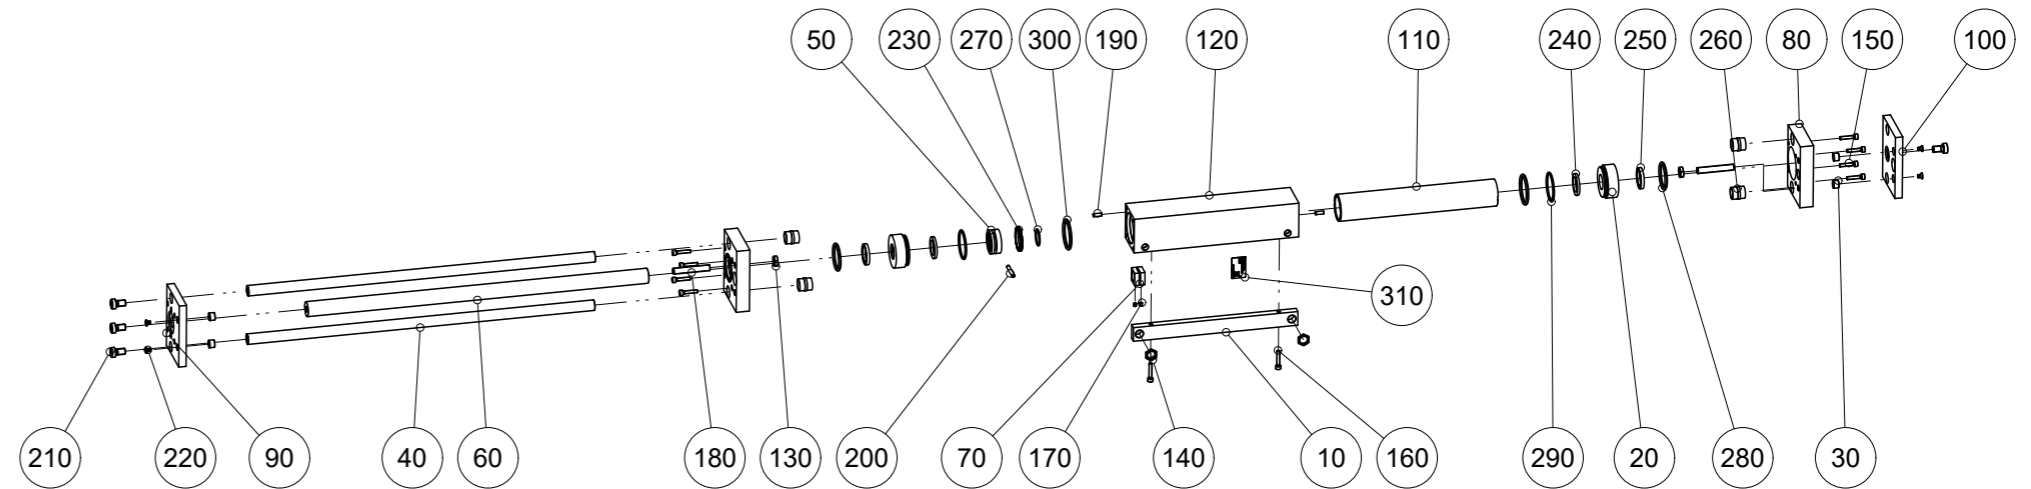

Artikel mit gleicher Buchstabenkennzeichnung müssen aus Toleranzgründen zusammen bestellt werden.

Due to tolerance reasons, articles with the same letter marking must be ordered together.

Ersatzteilstückliste Parts list		LI40-200S	
Pos. Item	Menge Quantity	Artikel-Nr. Article-No.	
10	1	AUF42000	
20	2	DFG20000	
30	4	DST04100	
40	2	FST14040	
50	1	KOL32020	
60	1	KST20060	
70	2	NOC14000	
80	2	PLA04030	
90	1	PLA04051	
100	1	PLA04093	
110	1	ROR32030	
120	1	ZYL32131	
130	2	C043908012	
140	2	C04391201L	
150	8	C0912040209	
160	2	C0912040229	
170	2	C0913040049	
180	2	C0913081509	
190	2	C632504120	
200	1	C734340300	
210	4	C7984080149	
220	4	C7991040069	
230	1	CDKPK00320	a
240	2	CDSPR00200	a
250	2	CINA20280	a
260	4	CLAG00100	
270	1	COR0200150	a
280	2	COR0320300	a
290	2	COR0360200	a
300	2	COR0360300	a
310	1	CTYP00116	
320	1	DDOC00260	
a	1	DSL140D-S	
Erstellungsdatum Creation date	30.01.12	Aenderungsdatum Modification date	23.11.23