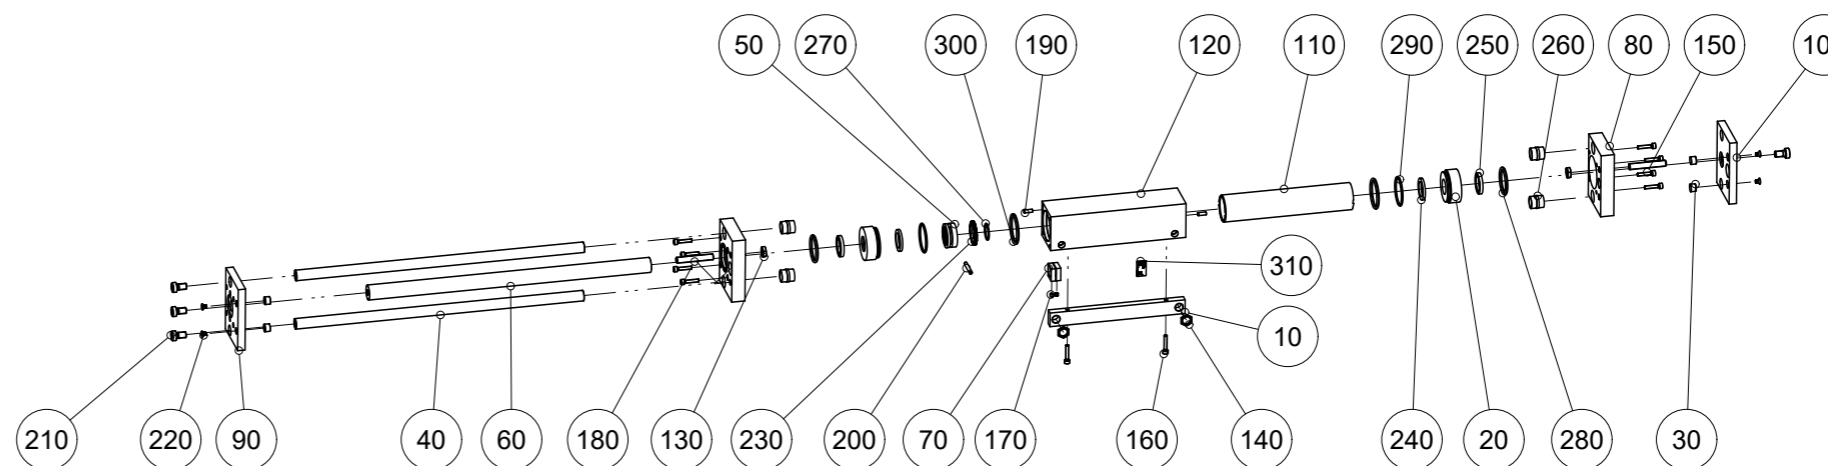

Artikel mit gleicher Buchstabenkennzeichnung müssen aus Toleranzgründen zusammen bestellt werden.

Due to tolerance reasons, articles with the same letter marking must be ordered together.

Ersatzteilstückliste
Parts list

LI40-160S

Pos. Item	Menge Quantity	Artikel-Nr. Article-No.	
10	1	AUF41600	
20	2	DFG20000	
30	4	DST04100	
40	2	FST14030	
50	1	KOL32020	
60	1	KST20050	
70	2	NOC14000	
80	2	PLA04030	
90	1	PLA04051	
100	1	PLA04093	
110	1	ROR32020	
120	1	ZYL32121	
130	2	C043908012	
140	2	C04391201L	
150	8	C0912040209	
160	2	C0912040229	
170	2	C0913040049	
180	2	C0913081509	
190	2	C632504120	
200	1	C734340300	
210	4	C7984080149	
220	4	C7991040069	
230	1	CDKPK00320	a
240	2	CDSPR00200	a
250	2	CINA20280	a
260	4	CLAG00100	
270	1	COR0200150	a
280	2	COR0320300	a
290	2	COR0360200	a
300	2	COR0360300	a
310	1	CTYP00117	
320	1	DDOC00260	

a 1 DSLI40D-S

Erstellungsdatum 30.01.12 Aenderungsdatum 23.11.23
Creation date Modification date

Zimmer Group
Im Salmenkopf 5
D-77866 Rheinau

www.zimmer-group.de

T +49 7844 9138-0
F +49 7844 9138-80

info@zimmer-group.de