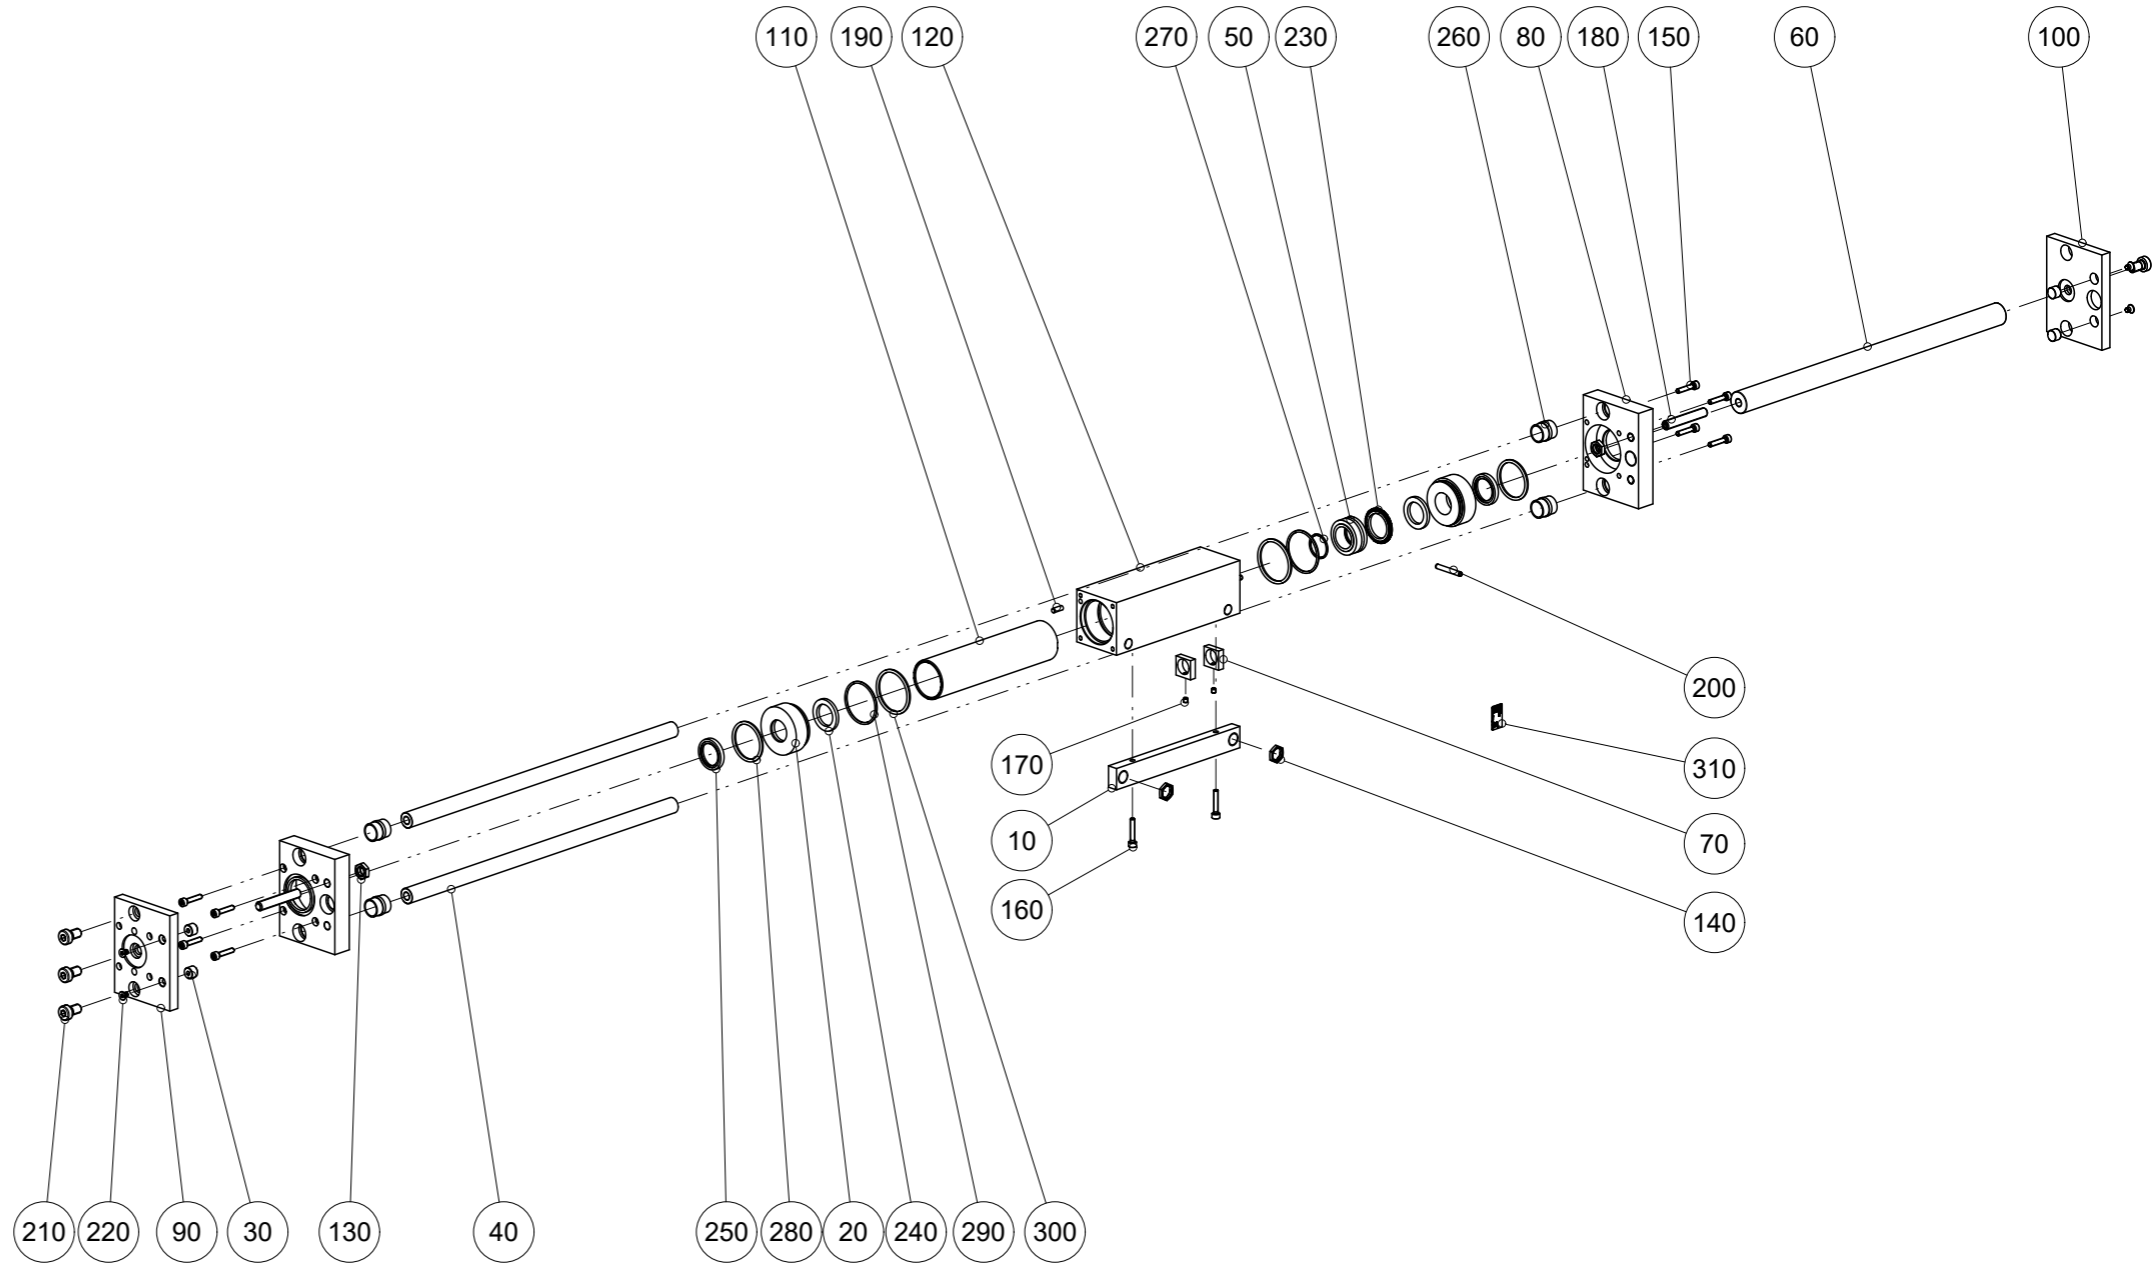

Artikel mit gleicher Buchstabenkennzeichnung müssen aus Toleranzgründen zusammen bestellt werden.

Due to tolerance reasons, articles with the same letter marking must be ordered together.

Ersatzteilstückliste Parts list		LI40-130S	
Pos. Item	Menge Quantity	Artikel-Nr. Article-No.	
10	1	AUF41300	
20	2	DFG20000	
30	4	DST04100	
40	2	FST14020	
50	1	KOL32020	
60	1	KST20040	
70	2	NOC14000	
80	2	PLA04030	
90	1	PLA04051	
100	1	PLA04093	
110	1	ROR32010	
120	1	ZYL32111	
130	2	C043908012	
140	2	C04391201L	
150	8	C0912040209	
160	2	C0912040229	
170	2	C0913040049	
180	2	C0913081509	
190	2	C632504120	
200	1	C734340300	
210	4	C7984080149	
220	4	C7991040069	
230	1	CDKPK00320	a
240	2	CDSPR00200	a
250	2	CINA20280	a
260	4	CLAG00100	
270	1	COR0200150	a
280	2	COR0320300	a
290	2	COR0360200	a
300	2	COR0360300	a
310	1	CTYP00117	
320	1	DDOC00260	
a	1	DSL140D-S	

Erstellungsdatum Creation date	30.01.12	Aenderungsdatum Modification date	16.04.24
-----------------------------------	----------	--------------------------------------	----------

Zimmer Group
Im Salmenkopf 5
D-77866 Rheinau